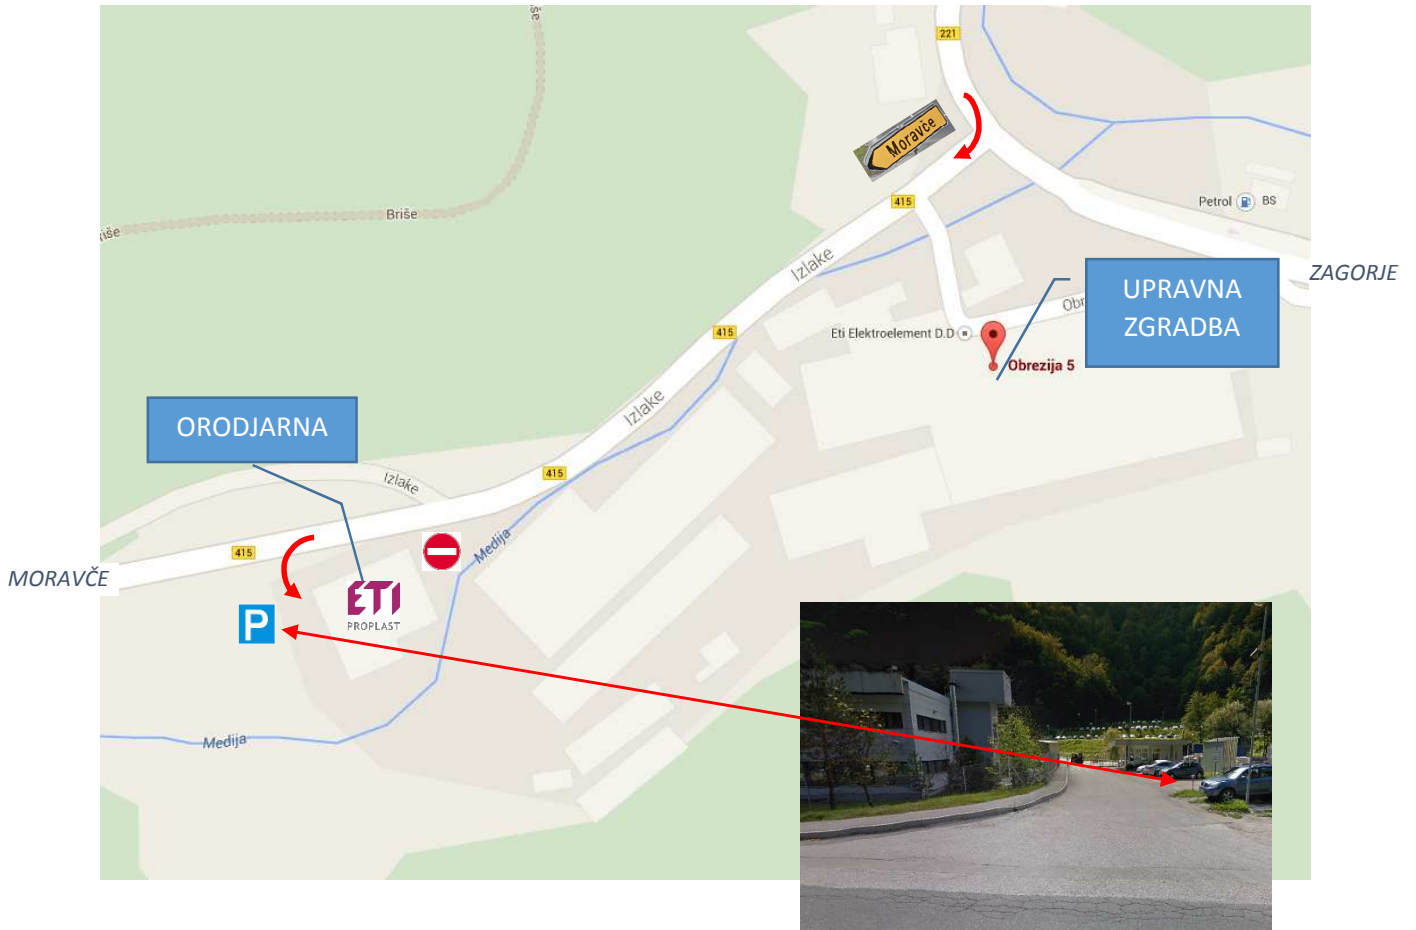

ETI PROPLAST d.o.o. (lokacija orodjarna)

Obrezija 5, 1411 Izlake

IZLAKE

Dobrodošli!